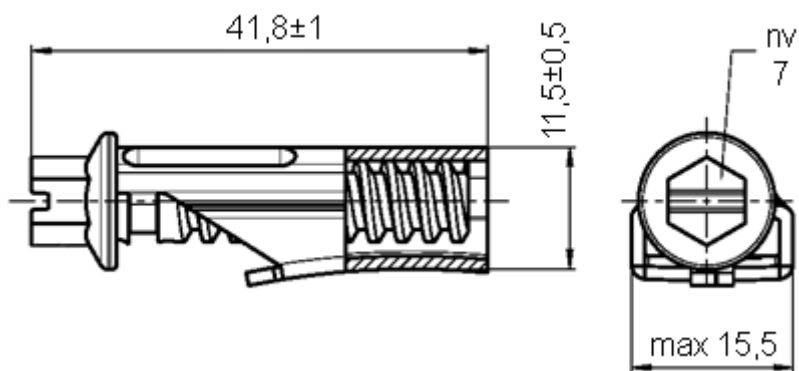

Varenummer: 025608565001

Beskrivelse: Norma båndlukke NB-G/12 W1

Mål

Note = Se tegning